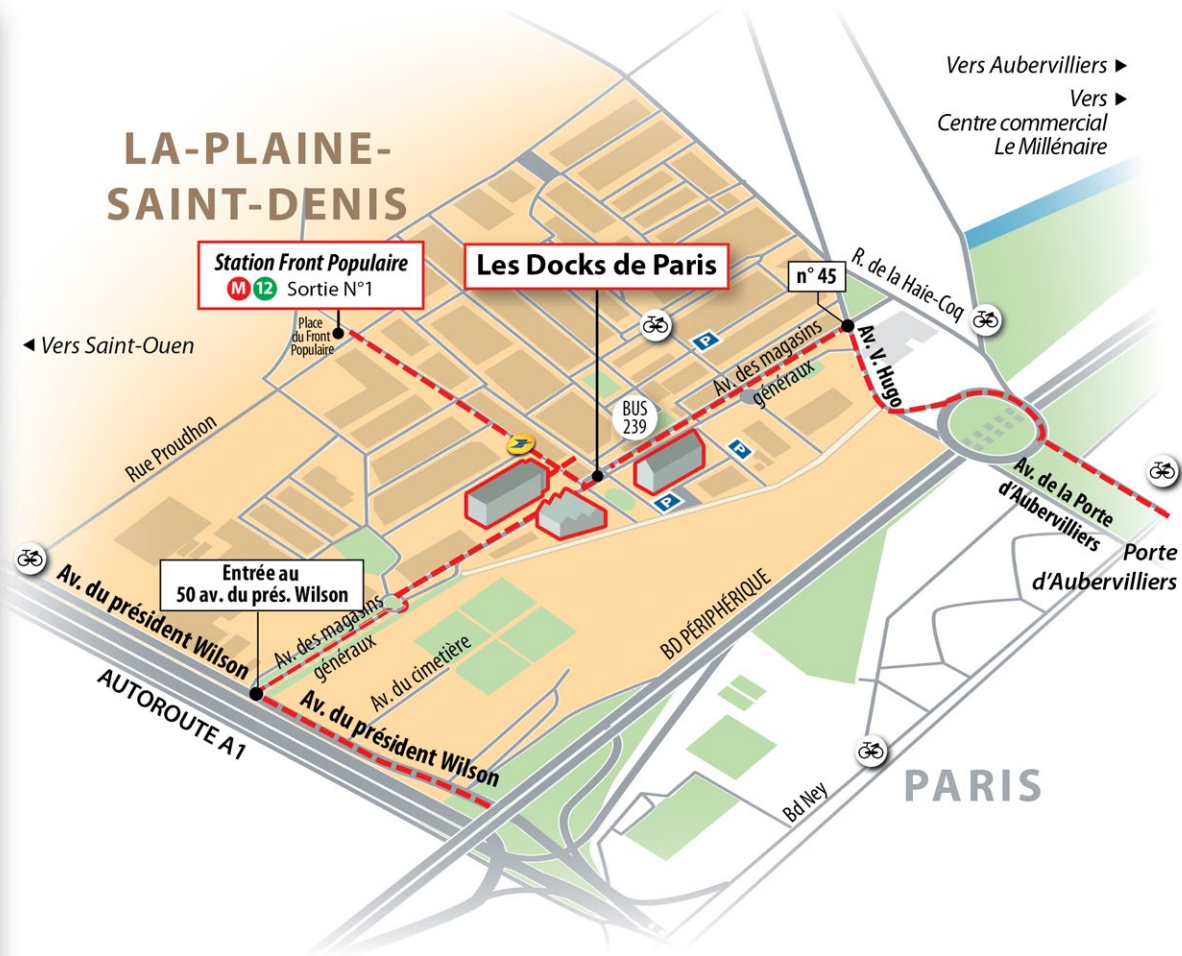

EUROSITES Les Docks de Paris - ACCES ROUTIER

▶ Métro / RER

- Ligne 12 : jusqu'au terminus station Front Populaire (sortie N°1 Léon Blum-Magasins Généraux)
- RER B : arrêt La Plaine/Stade de France
- RER D : arrêt Stade de France/Saint-Denis

▶ Autobus

- Ligne 239 : arrêt Netsquare

▶ Voiture ou taxi

- Depuis Aéroport CDG :

A1 direction Porte de la Chapelle. Prendre la sortie 2 puis suivre St-Denis-La Plaine/ Stade de France par la N1 (entrée au 50 av. du Prés. Wilson)

- Depuis Paris-Orly :

A106 direction Porte d'Italie, Suivre Porte d'Aubervilliers et entrer par le 45 av. Victor Hugo à Aubervilliers)

▶ Vélib'

Stations à l'intérieur du parc

Coordonnée GPS : Latitude : 48.90275 / Longitude : 2.36572