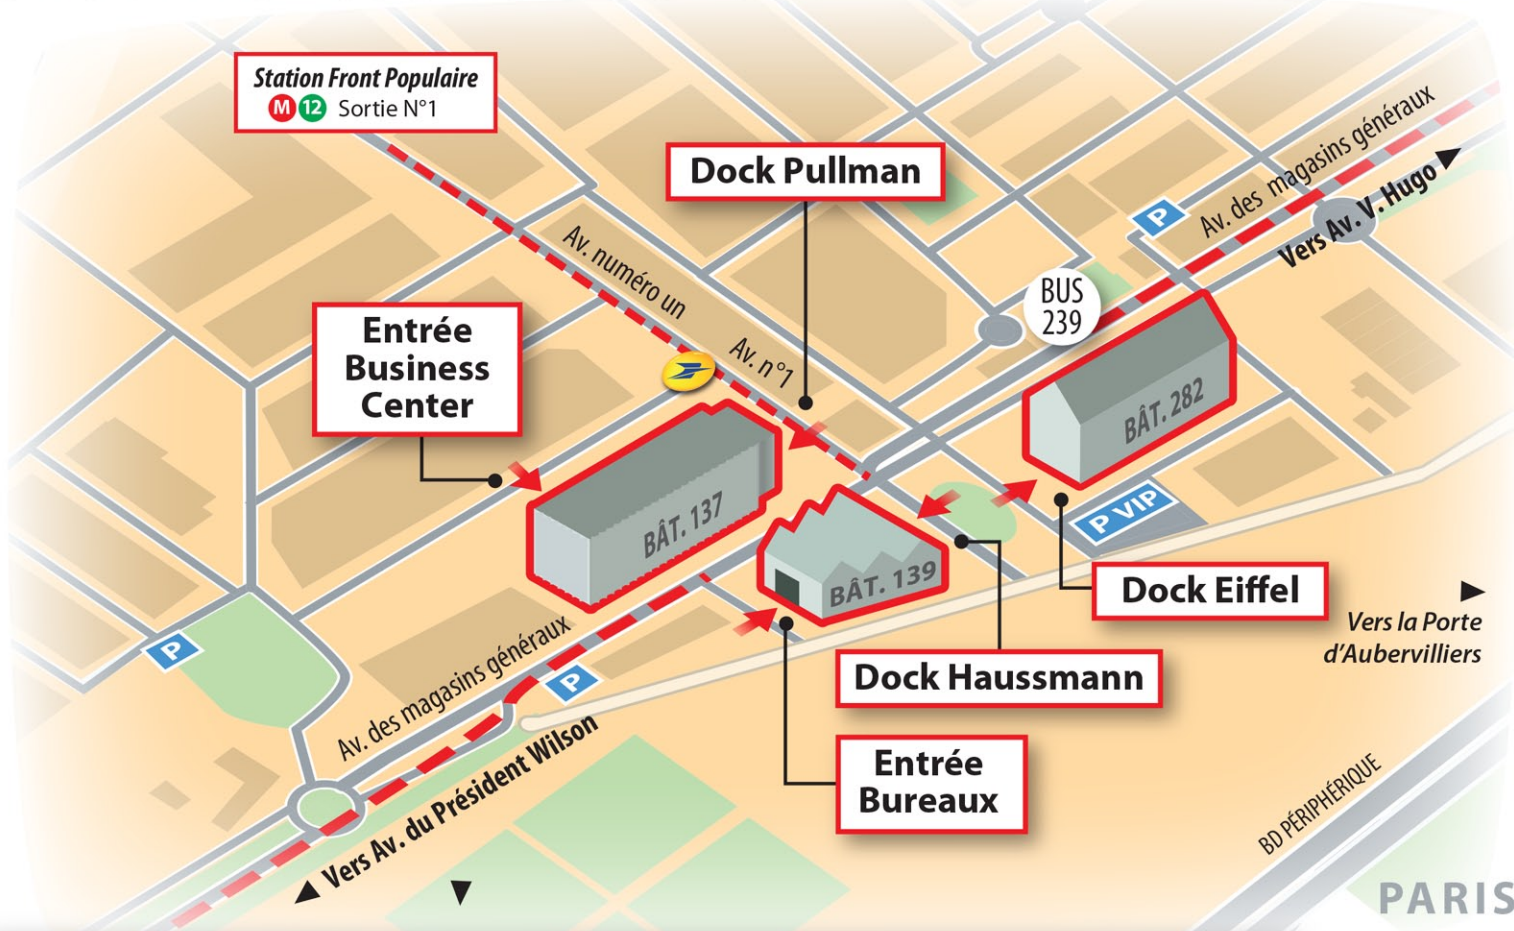

## ▶ Métro / RER

- Ligne 12 : jusqu'au terminus station Front Populaire (sortie N°1 Léon Blum-Magasins Généraux)
- RER B : arrêt La Plaine/Stade de France
- RER D : arrêt Stade de France/Saint-Denis

A106 direction Porte d'Italie, Suivre Porte d'Aubervilliers et entrer par le 45 av. Victor Hugo à Aubervilliers)

## ▶ Vélib'

Stations à l'intérieur du parc

Coordonnée GPS : Latitude : 48.90275 / Longitude : 2.36572

# EUROSITES Les Docks de Paris - ACCES PIETON

**Adresse :** 50 av. du Président Wilson  
93 210 La-Plaine-St-Denis  
par la porte de la Chapelle

45 av. Victor Hugo  
93 300 Aubervilliers  
par la porte d'Aubervilliers